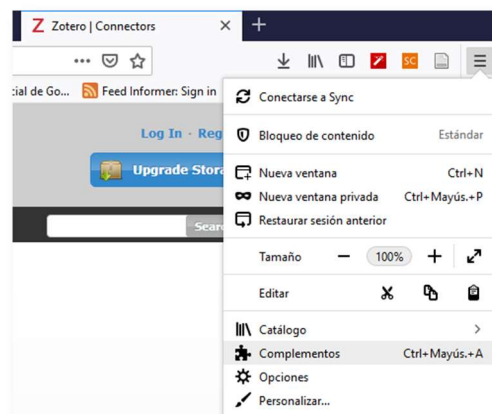

Ahora debe configurar el complemento con el navegador Firefox